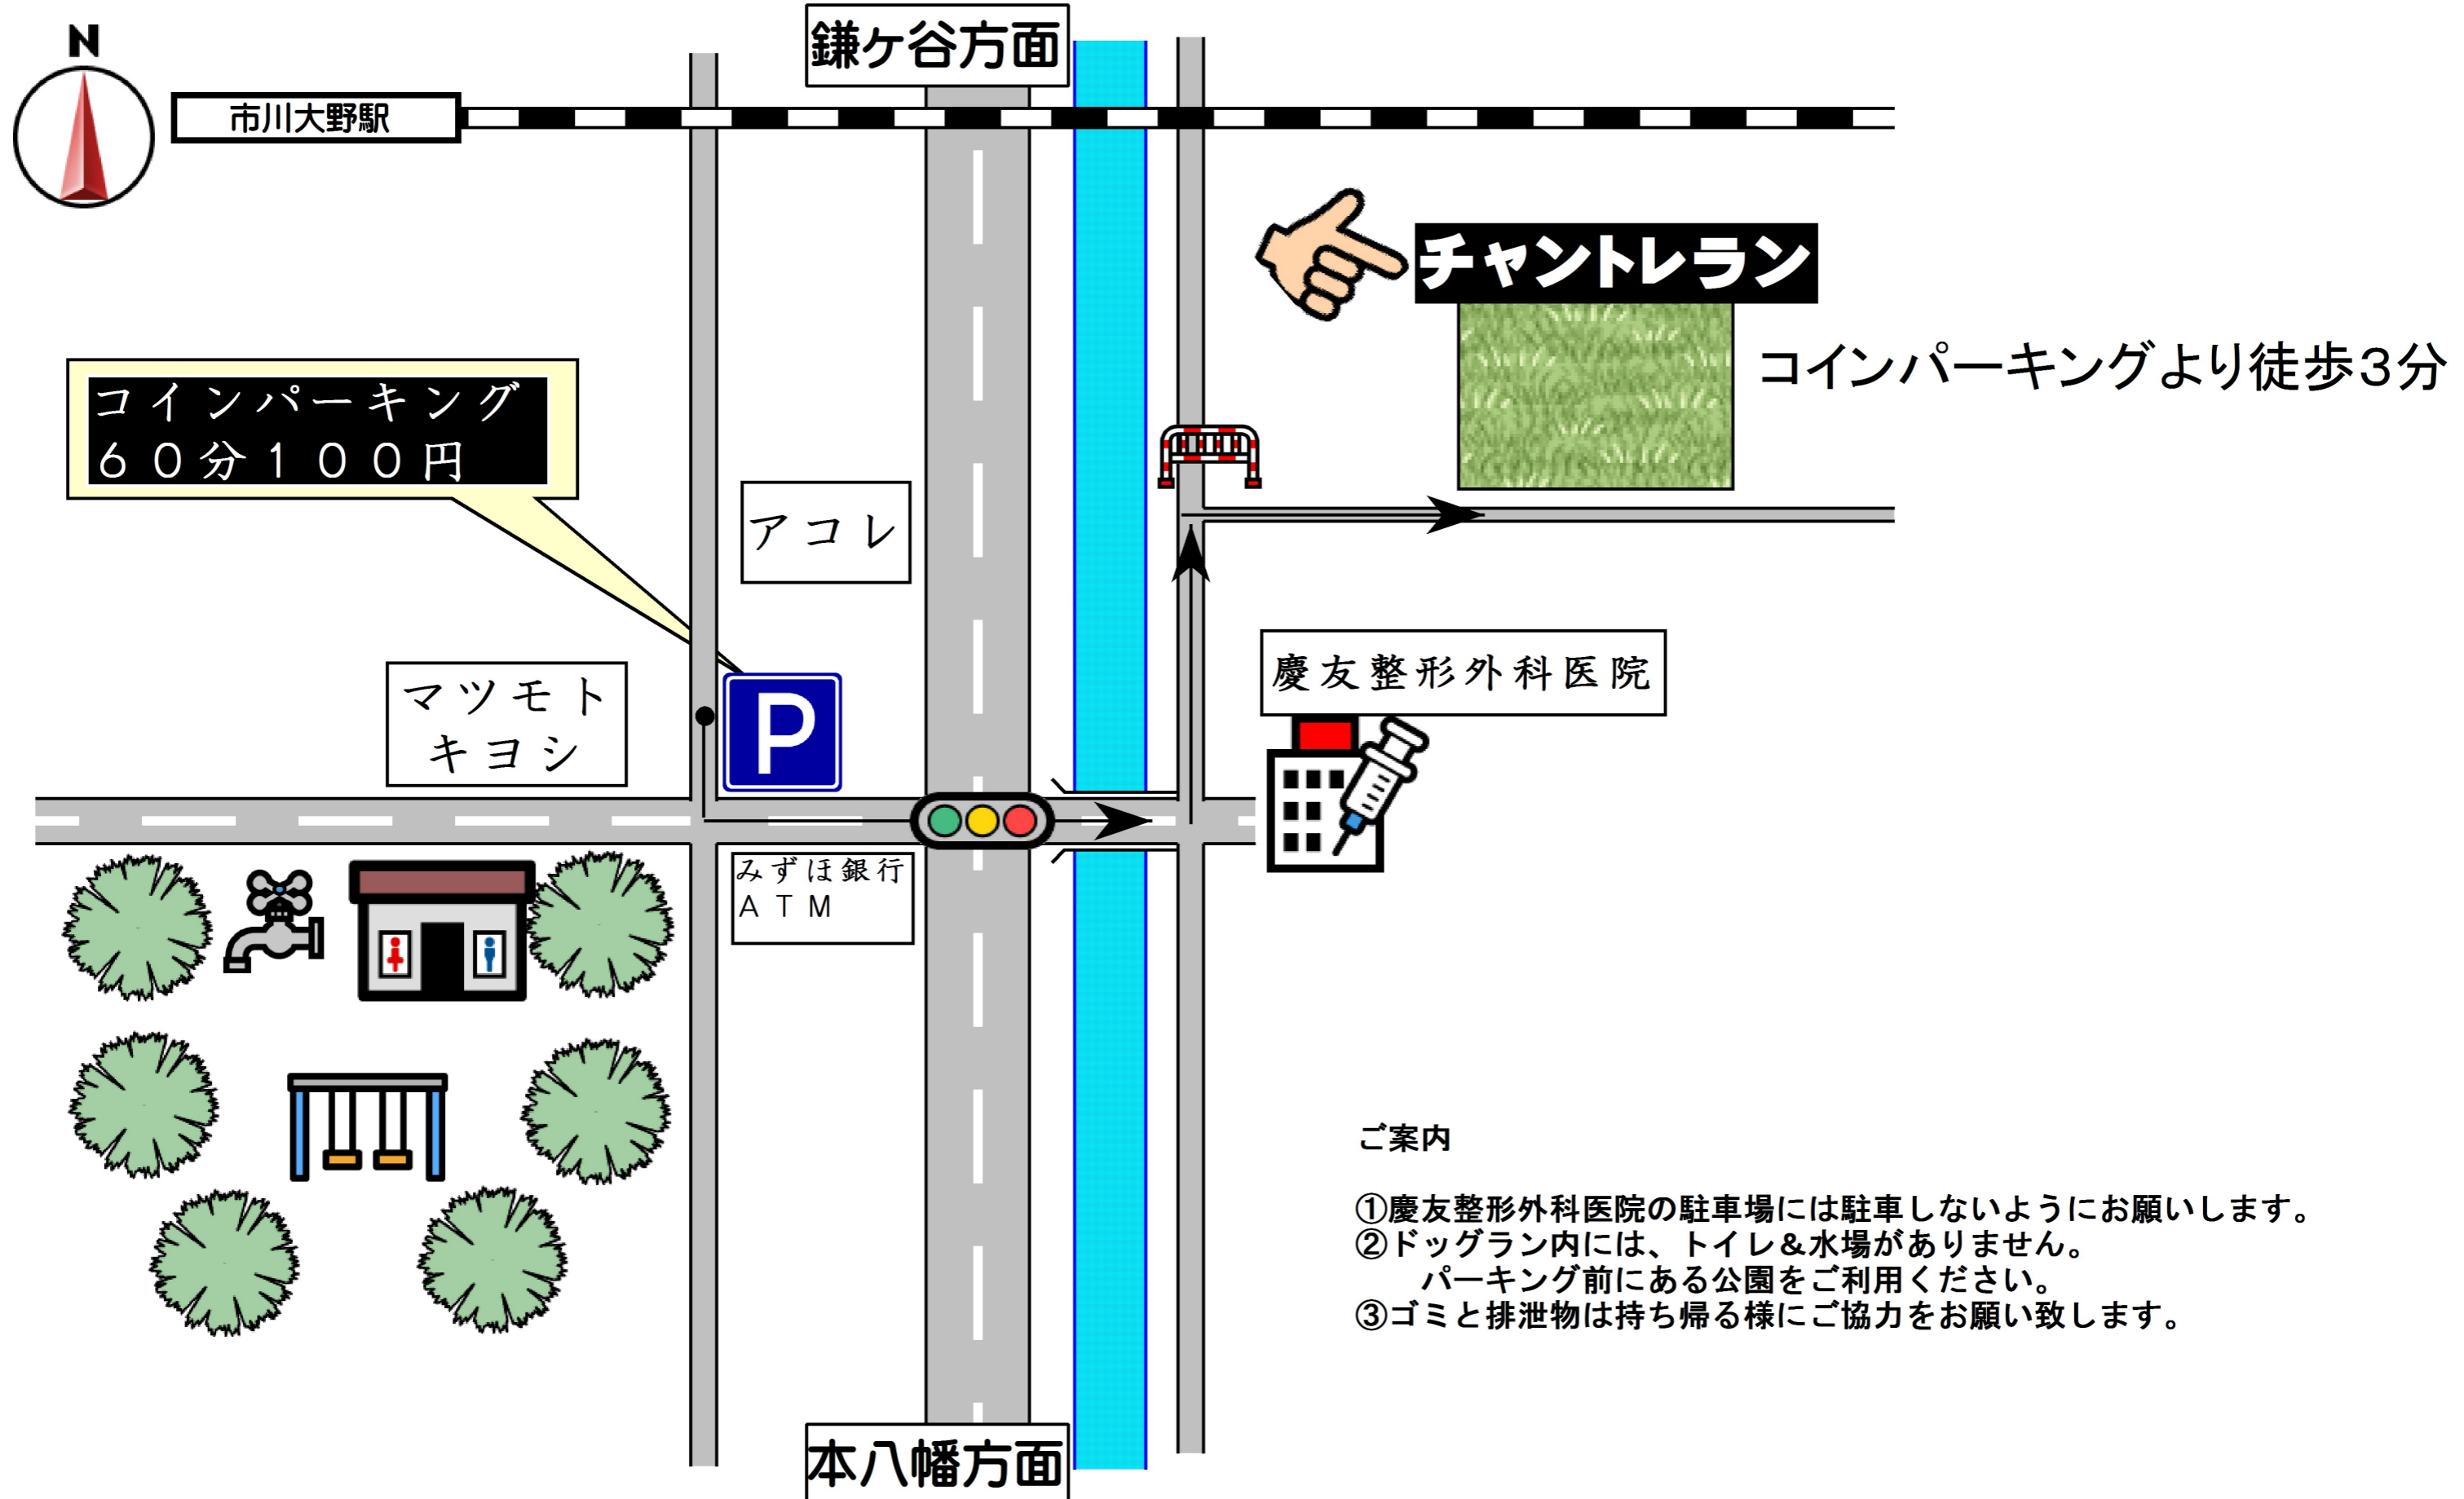

貸切専門ドッグラン

毎日10:00~17:00

## ご案内

- ①慶友整形外科医院の駐車場には駐車しないようにお願いします。
- ②ドッグラン内には、トイレ&水場がありません。  
パーキング前にある公園をご利用ください。
- ③ゴミと排泄物は持ち帰る様にご協力をお願い致します。